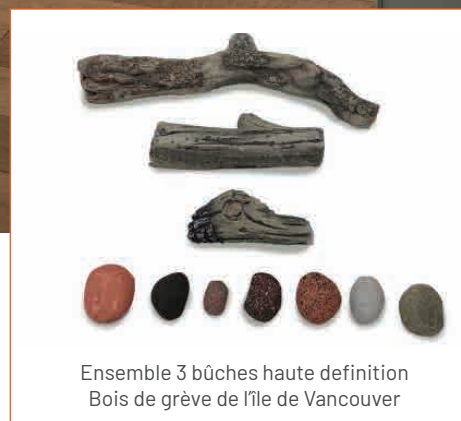

Ensemble 3 bûches haute definition
Bois de grève de l'île de Vancouver

Les bûches finies 'Bois de grève de l'île de Vancouver' sont incluses avec chaque foyer Illusion®. Un ensemble de 3 pièces avec les Illusion® 42 et 47, et un ensemble de 7 pièces avec l'Illusion® 56. Les autres ensemble de bûches ne sont pas inclus mais peuvent être achetés séparément.