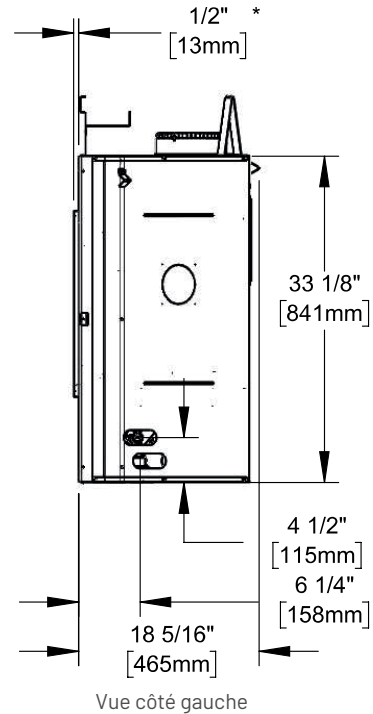

### DIMENSIONS

	42	47	56
<b>A</b>	18 9/16"	18 9/16"	18 9/16"
<b>B</b>	42 1/2"	47 3/8"	56 1/2"
<b>C</b>	39 3/8"	39 3/8"	39 3/8"
<b>D</b>	56"	56"	60"

DESCRIPTION	DIMENSIONS	DESCRIPTION	DIMENSIONS
Vieille poutre de grange 5'	60"L x 8"P x 7"H	Poutre de scierie 5'	60"L x 8¼"P x 4"H
Vieille poutre de grange 6'	72"L x 8"P x 7"H	Poutre de scierie 6'	72"L x 8¼"P x 4"H
Poutre de bois mortaisée 5'	60"L x 7"P x 6,5"H	Pierre de Bourgogne ciselée 5'	60"L x 8"P x 7"H
Poutre de bois mortaisée 6'	72"L x 7"P x 6,5"H	Pierre de Bourgogne ciselée 6'	72"L x 8"P x 7"H
Poutre sciée brute 5'	60"L x 8"P x 8"H		
Poutre sciée brute 6'	72"L x 8"P x 8"H		

## SPÉCIFICATIONS TECHNIQUES

ILLUSION® 47

	DÉBIT EN BTU				ÉVACUATION			SURFACE VITRÉE		
	Max NG	Max GP	Min NG	Min GP	Type	Hauteur max.	Diamètre Int & Ext	Type	Dimensions	Surface
42	20 000	20 000	14 000	14 000	Directe	40 pieds	4" & 7"	Claire	36,5" x 16,75"	628 po ca
47	24 000	24 000	17 000	17 000	Directe	40 pieds	4" & 7"	Claire	40,5" x 16,75"	698 po ca
56	28 000	26 500	22 000	21 000	Directe	40 pieds	4" & 7"	Claire	50,5" x 16,75"	845 po ca