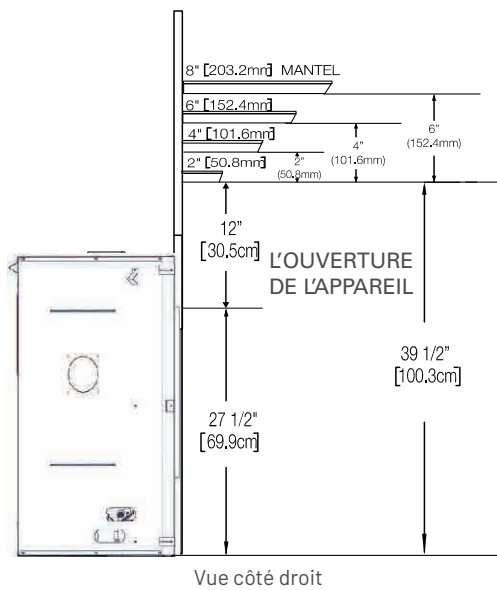

### DIMENSIONS

	42	47	56
<b>A</b>	18 9/16"	18 9/16"	18 9/16"
<b>B</b>	42 1/2"	47 3/8"	56 1/2"
<b>C</b>	39 3/8"	39 3/8"	39 3/8"
<b>D</b>	56"	56"	60"

DESCRIPTION	DIMENSIONS	DESCRIPTION	DIMENSIONS
Vieille poutre de grange 5'	60"L x 8"P x 7"H	Poutre de scierie 5'	60"L x 8¼"P x 4"H
Vieille poutre de grange 6'	72"L x 8"P x 7"H	Poutre de scierie 6'	72"L x 8¼"P x 4"H
Poutre de bois mortaisée 5'	60"L x 7"P x 6,5"H	Pierre de Bourgogne ciselée 5'	60"L x 8"P x 7"H
Poutre de bois mortaisée 6'	72"L x 7"P x 6,5"H	Pierre de Bourgogne ciselée 6'	72"L x 8"P x 7"H
Poutre sciée brute 5'	60"L x 8"P x 8"H		
Poutre sciée brute 6'	72"L x 8"P x 8"H		

## SPÉCIFICATIONS TECHNIQUES

ILLUSION® 47

	DÉBIT EN BTU				ÉVACUATION			SURFACE VITRÉE		
	Max NG	Max GP	Min NG	Min GP	Type	Hauteur max.	Diamètre Int & Ext	Type	Dimensions	Surface
42	20 000	20 000	14 000	14 000	Directe	40 pieds	4" & 7"	Claire	36,5" x 16,75"	628 po ca
47	24 000	24 000	17 000	17 000	Directe	40 pieds	4" & 7"	Claire	40,5" x 16,75"	698 po ca
56	28 000	26 500	22 000	21 000	Directe	40 pieds	4" & 7"	Claire	50,5" x 16,75"	845 po ca