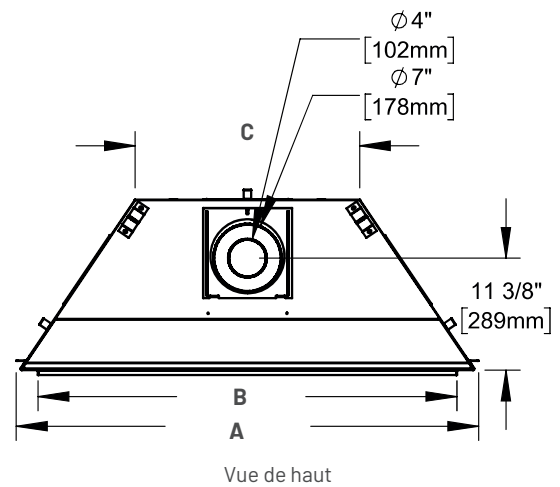

DESCRIPTION	DIMENSIONS	DESCRIPTION	DIMENSIONS
Vieille poutre de grange 5'	60"L x 8"P x 7"H	Poutre de scierie 5'	60"L x 8¼"P x 4"H
Vieille poutre de grange 6'	72"L x 8"P x 7"H	Poutre de scierie 6'	72"L x 8¼"P x 4"H
Poutre de bois mortaisée 5'	60"L x 7"P x 6,5"H	Pierre de Bourgogne ciselée 5'	60"L x 8"P x 7"H
Poutre de bois mortaisée 6'	72"L x 7"P x 6,5"H	Pierre de Bourgogne ciselée 6'	72"L x 8"P x 7"H
Poutre sciée brute 5'	60"L x 8"P x 8"H		
Poutre sciée brute 6'	72"L x 8"P x 8"H		

## SPÉCIFICATIONS TECHNIQUES

ILLUSION® 47

	DÉBIT EN BTU				ÉVACUATION			SURFACE VITRÉE		
	Max NG	Max GP	Min NG	Min GP	Type	Hauteur max.	Diamètre Int & Ext	Type	Dimensions	Surface
42	20 000	20 000	14 000	14 000	Directe	40 pieds	4" & 7"	Claire	36,5" x 16,75"	628 po ca
47	24 000	24 000	17 000	17 000	Directe	40 pieds	4" & 7"	Claire	40,5" x 16,75"	698 po ca
56	28 000	26 500	22 000	21 000	Directe	40 pieds	4" & 7"	Claire	50,5" x 16,75"	845 po ca