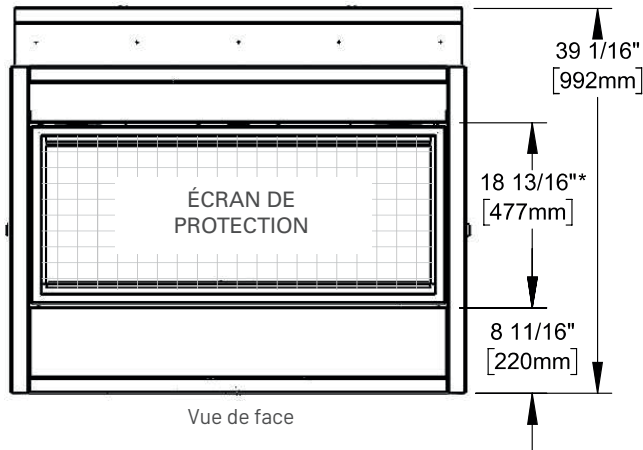

DESCRIPTION	DIMENSIONS	DESCRIPTION	DIMENSIONS
Vieille poutre de grange 5'	60"L x 8"P x 7"H	Poutre de scierie 5'	60"L x 8¼"P x 4"H
Vieille poutre de grange 6'	72"L x 8"P x 7"H	Poutre de scierie 6'	72"L x 8¼"P x 4"H
Poutre de bois mortaisée 5'	60"L x 7"P x 6,5"H	Pierre de Bourgogne ciselée 5'	60"L x 8"P x 7"H
Poutre de bois mortaisée 6'	72"L x 7"P x 6,5"H	Pierre de Bourgogne ciselée 6'	72"L x 8"P x 7"H
Poutre sciée brute 5'	60"L x 8"P x 8"H		
Poutre sciée brute 6'	72"L x 8"P x 8"H		

## SPÉCIFICATIONS TECHNIQUES

ILLUSION® 47

	DÉBIT EN BTU				ÉVACUATION			SURFACE VITRÉE		
	Max NG	Max GP	Min NG	Min GP	Type	Hauteur max.	Diamètre Int & Ext	Type	Dimensions	Surface
42	20 000	20 000	14 000	14 000	Directe	40 pieds	4" & 7"	Claire	36,5" x 16,75"	628 po ca
47	24 000	24 000	17 000	17 000	Directe	40 pieds	4" & 7"	Claire	40,5" x 16,75"	698 po ca
56	28 000	26 500	22 000	21 000	Directe	40 pieds	4" & 7"	Claire	50,5" x 16,75"	845 po ca