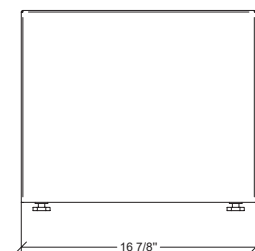

Spartherm-Base B 800-MO

Spartherm-Base C 800-MO

SPARTHERM-600 PROFILÉ POUR ENCASTRABLE

BASE B (SPARTHERM-600-MO)

Vue de face

Vue latérale

Vue de dessus

BASE B (SPARTHERM-700-MO)