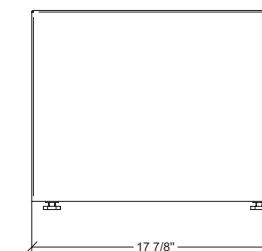

Vue latérale