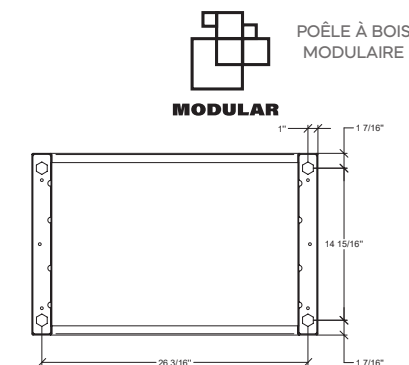

Vue de dessus