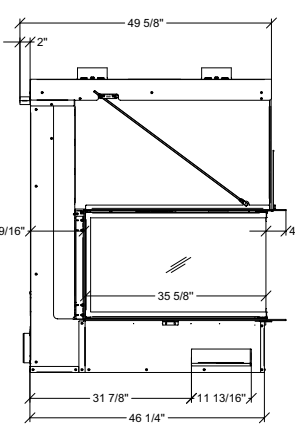

Vue du bas

Arte U-90h

Vue de face

Vue arrière

Vue latérale gauche

Vue latérale droit

Vue de dessus

Vue du bas

SPECIFICATIONS

Appareil	Volume du foyer pieds cubes	Puissance minimale	Puissance maximale	Rendement*	Diamètre de la cheminée pouces	Poids de l'unité	Taille requise des bûches	Dimensions de la porte L x H x P en pouces (mm)
Varia Bh	4,28 ft ³	25000 BTU	46000 BTU	≥78 %	10"	772 lbs	20" (508 mm)	39-9/16" x 19-11/16" (1006 x 500 mm)
Varia M-80h	3,50 ft ³	21500 BTU	40000 BTU	≥78 %	8"	662 lbs	20" (330 mm)	31-9/16" x 19-11/16" (802 x 500 mm)
Varia M-100h	4,11 ft ³	26000 BTU	49000 BTU	≥78 %	8"	772 lbs	20" (508 mm)	38-9/16" x 19-11/16" (980 x 500 mm)
Varia 2R-80h / Varia 2L-80h	4,14 ft ³	25000 BTU	46000 BTU	≥80 %	10"	606 lbs	18" (457 mm)	30-1/2" x 19-3/8" x 15-1/8" (775 x 492 x 385 mm)
Varia 2R-100h / Varia 2L-100h	4,16 ft ³	26500 BTU	49000 BTU	≥78 %	10"	617 lbs	20" (508 mm)	30-1/2" x 19-3/8" x 15-1/8" (975 x 502 x 385 mm)
Varia B-FDh	6,83 ft ³	26500 BTU	49000 BTU	≥78 %	10"	772 lbs	18" (457 mm)	Front 39-9/16" x 19-11/16" (1006 x 500 mm) Back 39-3/4" x 19-11/16" (1010 x 500 mm)
Arte 3RL-60h	2,71 ft ³	19000 BTU	33500 BTU	≥80 %	10"	551 lbs	18" (457 mm)	23-5/8" x 21-11/16" x 14-1/2" (600 x 550 x 370 mm)
Arte 3RL-80h	4,38 ft ³	21500 BTU	40000 BTU	≥80 %	10"	617 lbs	18" (457 mm)	31-1/2" x 21-11/16" x 15-3/4" (800 x 550 x 400 mm)
Arte 3RL-100h	5,88 ft ³	26000 BTU	49000 BTU	≥78 %	10"	662 lbs	18" (457 mm)	39-3/8" x 21-11/16" x 17-11/16" (1000 x 550 x 450 mm)
Arte U-50h	2,67 ft ³	21500 BTU	40000 BTU	≥80 %	10"	529 lbs	18" (457 mm)	19-11/16" x 20-11/16" x 16-11/16" (501 x 525 x 499 mm)
Arte U-70h	3,94 ft ³	26000 BTU	49000 BTU	≥78 %	10"	827 lbs	18" (457 mm)	19-11/16" x 20-11/16" x 28" (501 x 525 x 713 mm)
Arte U-90h	6,10 ft ³	31000 BTU	57500 BTU	≥78 %	10"	1023 lbs	18" (457 mm)	21-11/16" x 20-11/16" x 36" (501 x 525 x 913 mm)