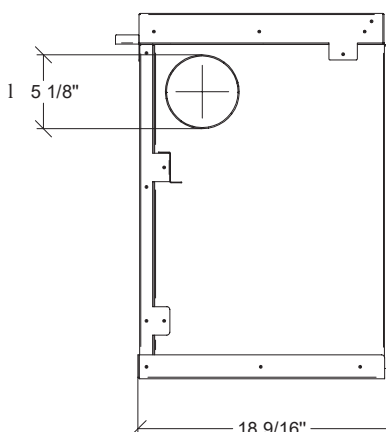

Vue latérale