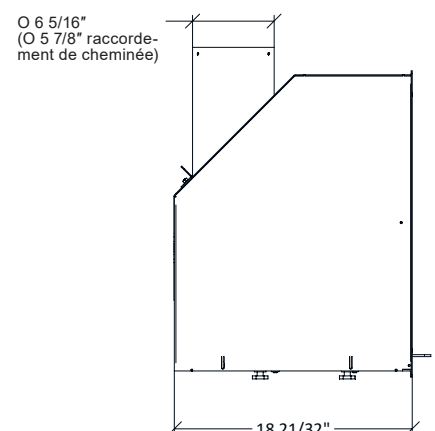

Vue latérale