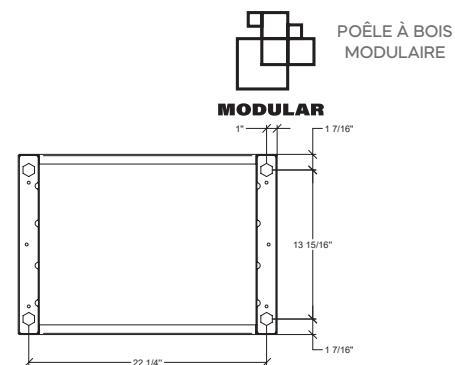

Spartherm-Base B 800-MO

Spartherm-Base C 800-MO

SPARTHERM-600 PROFILÉ POUR ENCASTRABLE

BASE B (SPARTHERM-600-MO)

Vue de face

Vue latérale

Vue de dessus

BASE B (SPARTHERM-700-MO)