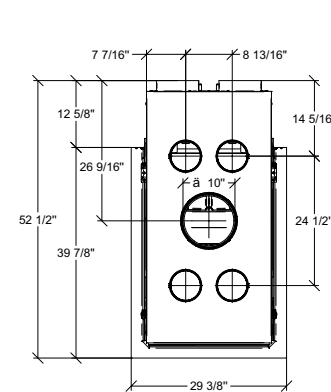

Vue du bas

Arte U-90h

Vue de face

Vue arrière

Vue latérale gauche

Vue latérale droit

Vue de dessus

Vue du bas

SPECIFICATIONS

Appareil	Volume du foyer pieds cubes	Puissance minimale	Puissance maximale	Rendement*	Diamètre de la cheminée pouces	Poids de l'unité	Taille requise des bûches	Dimensions de la porte L x H x P en pouces (mm)
Varia Bh	4,28 ft ³	25000 BTU	46000 BTU	≥78 %	10"	772 lbs	20" (508 mm)	39-9/16" x 19-11/16" (1006 x 500 mm)
Varia M-80h	3,50 ft ³	21500 BTU	40000 BTU	≥78 %	8"	662 lbs	20" (330 mm)	31-9/16" x 19-11/16" (802 x 500 mm)
Varia M-100h	4,11 ft ³	26000 BTU	49000 BTU	≥78 %	8"	772 lbs	20" (508 mm)	38-9/16" x 19-11/16" (980 x 500 mm)
Varia 2R-80h / Varia 2L-80h	4,14 ft ³	25000 BTU	46000 BTU	≥80 %	10"	606 lbs	18" (457 mm)	30-1/2" x 19-3/8" x 15-1/8" (775 x 492 x 385 mm)
Varia 2R-100h / Varia 2L-100h	4,16 ft ³	26500 BTU	49000 BTU	≥78 %	10"	617 lbs	20" (508 mm)	30-1/2" x 19-3/8" x 15-1/8" (975 x 502 x 385 mm)
Varia B-FDh	6,83 ft ³	26500 BTU	49000 BTU	≥78 %	10"	772 lbs	18" (457 mm)	Front 39-9/16" x 19-11/16" (1006 x 500 mm) Back 39-3/4" x 19-11/16" (1010 x 500 mm)
Arte 3RL-60h	2,71 ft ³	19000 BTU	33500 BTU	≥80 %	10"	551 lbs	18" (457 mm)	23-5/8" x 21-11/16" x 14-1/2" (600 x 550 x 370 mm)
Arte 3RL-80h	4,38 ft ³	21500 BTU	40000 BTU	≥80 %	10"	617 lbs	18" (457 mm)	31-1/2" x 21-11/16" x 15-3/4" (800 x 550 x 400 mm)
Arte 3RL-100h	5,88 ft ³	26000 BTU	49000 BTU	≥78 %	10"	662 lbs	18" (457 mm)	39-3/8" x 21-11/16" x 17-11/16" (1000 x 550 x 450 mm)
Arte U-50h	2,67 ft ³	21500 BTU	40000 BTU	≥80 %	10"	529 lbs	18" (457 mm)	19-11/16" x 20-11/16" x 16-11/16" (501 x 525 x 499 mm)
Arte U-70h	3,94 ft ³	26000 BTU	49000 BTU	≥78 %	10"	827 lbs	18" (457 mm)	19-11/16" x 20-11/16" x 28" (501 x 525 x 713 mm)
Arte U-90h	6,10 ft ³	31000 BTU	57500 BTU	≥78 %	10"	1023 lbs	18" (457 mm)	21-11/16" x 20-11/16" x 36" (501 x 525 x 913 mm)