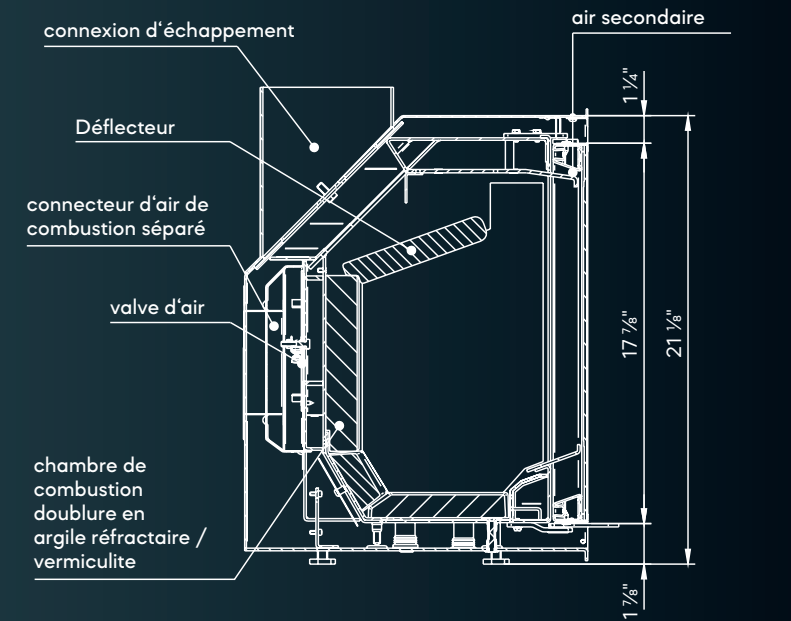

Vue de dessus

SPARTHERM-800-MO

Vue de face

Vue latérale

Vue de dessus

SPARTHERM-600-MO

Spartherm-Base B 600-MO

Spartherm-Base C 600-MO

Spartherm-Base E 600-MO gauche

Spartherm-Base E 600-MO droit

SPARTHERM-700-MO

Spartherm-Base B 700-MO

Spartherm-Base C 700-MO

Spartherm-Base E 700-MO gauche

Spartherm-Base E 700-MO droit

SPARTHERM-800-MO

Spartherm-Base B 800-MO

Spartherm-Base C 800-MO

SPARTHERM-600 PROFILÉ POUR ENCASTRABLE

BASE B (SPARTHERM-600-MO)

Vue de face

Vue latérale

Vue de dessus

BASE B (SPARTHERM-700-MO)