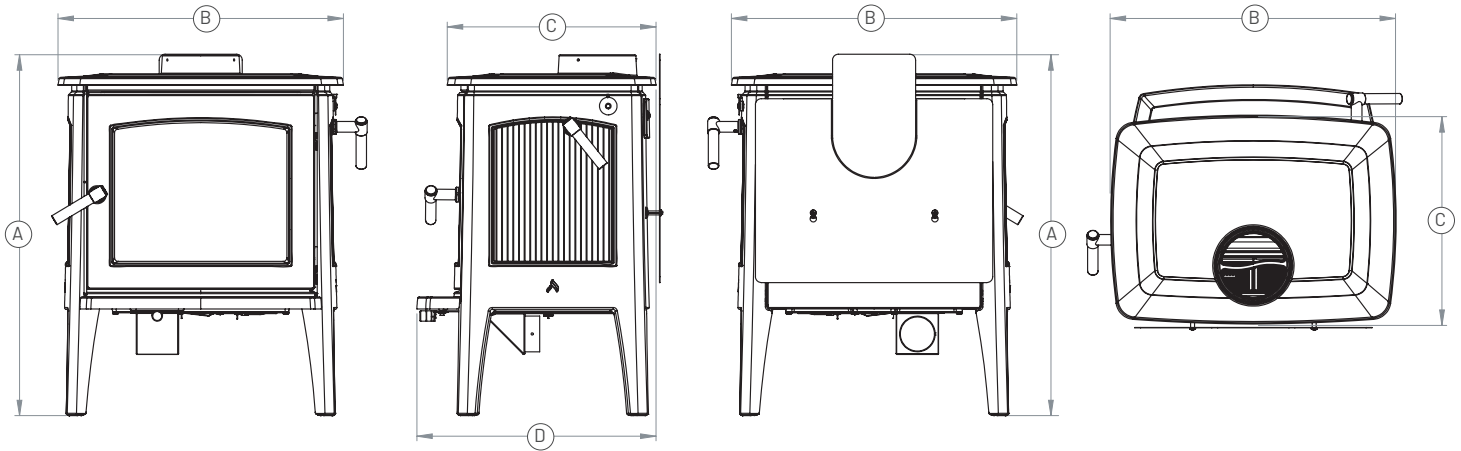

Poêle à bois Hipster® 20

SPÉCIFICATIONS TECHNIQUES

HIPSTER® 14 | HIPSTER® 20

Vue de face

Vue côté droit

Vue de dos

Vue de haut

	BTU		CHAMBRE À COMBUSTION		DÉGAGEMENTS AUX COMBUSTIBLES						EFFICACITÉ			CHEMINÉE	
	Bois de corde	EPA	pi. cu.	Longueur de bûche	Tuyau double			Tuyau simple			g / hr	Optimale %	HHV	Type	Diamètre
					Dos	Côtés	Coins	Dos	Côtés	Coins					
14	40 000	31 581	1,54	17"	9,75"	14"	7"	13,75"	14"	7"	1,07 g	82 %	79 %	2100F degrés	6 pouces
20	60 000	33 576	2,2	19"	5" *	13"	7"	11"	13"	7"	0,6 g	82 %	79 %	2100F degrés	6 pouces

	VITRE			DIMENSIONS			VENTILATEUR EN OPTION	
	Type	Dimensions	Surface en po ca	Hauteur (A)	Profondeur (C) / (D)	Largeur (B)	Type	PCM
14	Ceramique	14,5" L X 11,7" H	170	30,38"	17,63 / 20,13"	24"	Vitesse variable et activé par la chaleur	150
20	Ceramique	17,7" L X 12,37" H	219	31,63"	19,6 / 22,13"	26,75"	Vitesse variable et activé par la chaleur	150