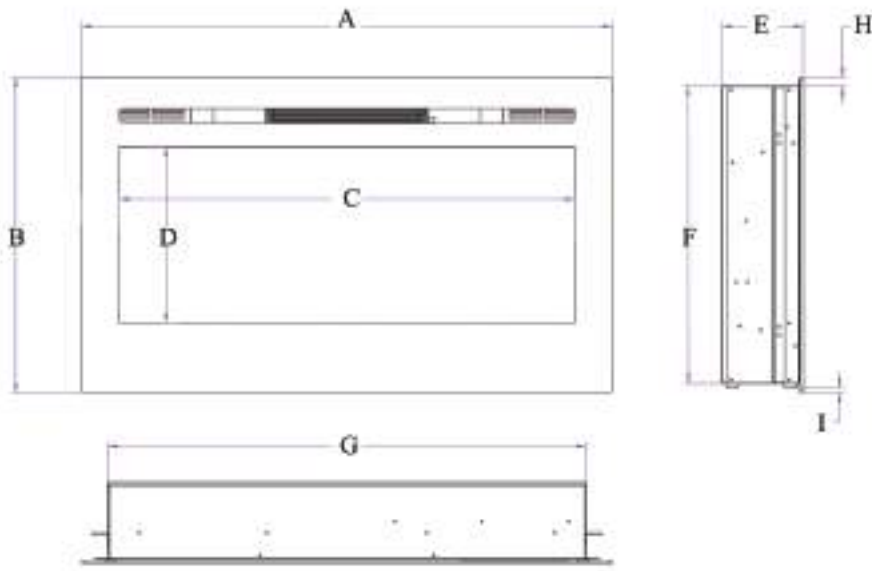

PBG72BW
Foyer
72 pouces
blanc
750/1500W

INCLUS avec chaque foyer | Pierre | Verre | Bûches

Caractéristiques

- Minuterie de 0.5 à 7.5 heures
- 2 intensités de chauffage possibles: 750/1,500 watts, 120V pour une chaleur adaptée à vos besoins
- 10 couleurs de flammes parmi lesquelles choisir, du orangé naturel aux teintes de bleu, vert, jaune ou leurs combinaisons
- 4 réglages de l'intensité des flammes via l'éclairage DEL créeront l'ambiance parfaite que vous recherchez
- Bûches, pierres et simili-verre sont inclus pour adapter le look de votre foyer à votre décor
- Disponible en noir ou en blanc
- Installation encastrée moderne qui ne prends pas d'espace dans la pièce ou en surface
- Certifié CSA
- Garantie limitée de 2 ans pièces et main-d'oeuvre pour une utilisation sans soucis

Dimensions

DIMENSIONS EN POUCES DE L'OUVERTURE MURAL

MODÈLE	HAUTEUR	LARGEUR	PROFONDEUR
PBG36	20-3/4	32-3/4	6-5/8
PBG50	20-3/4	47	6-5/8
PBG72	20-3/4	68-5/8	6-5/8

DIMENSIONS EN POUCES

MODÈLE	VERRE				FOYER				
	A	B	C	D	E	F	G	H	I
PBG36	36-1/8	21-3/8	30-3/4	12,00	5-1/2	20-1/4	32-1/2	5/8	9/32
PBG50	50-3/8	21-3/8	45-1/2	12,00	5-1/2	20-1/4	46-7/8	5/8	9/32
PBG72	72	21-3/8	66-1/2	12,00	5-1/2	20-1/4	66-7/16	9/16	9/32