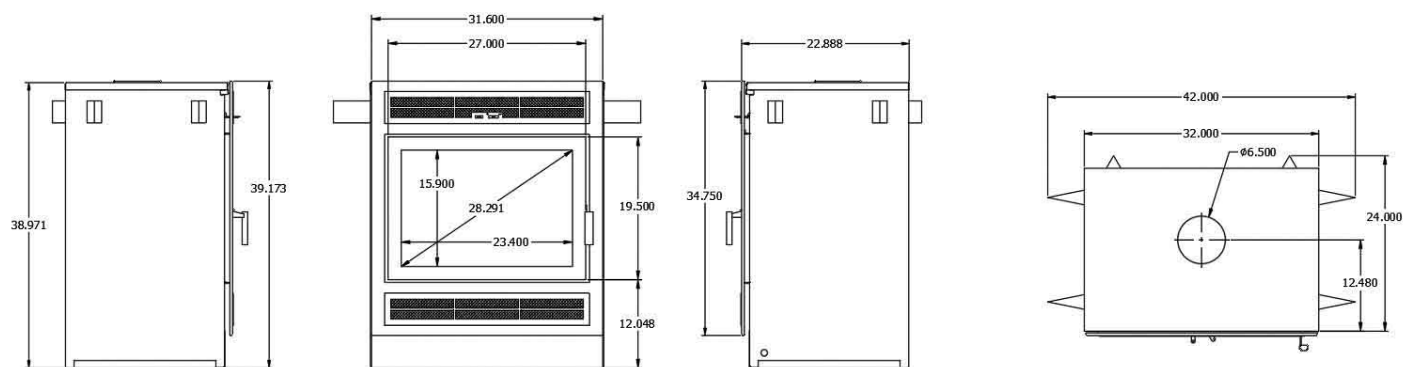

SPÉCIFICATIONS TECHNIQUES ELEGANCE® 42

	BTU		CHAMBRE À COMBUSTION		EFFICACITÉ			CHEMINÉE		
	Bois de corde	EPA	Pieds²	Longueur des bûches	g / hr	Optimal %	LHV	Type	Diamètre	Marques
Sans louveres	100 000	26,354	3,8	23	1,85g	75%	72,6%	Classe A	6 pouces	Toutes
Avec louveres	100 000	26,354	3,8	23	1,85g	75%	72,6%	Classe A	6 pouces	Toutes

	VITRE			DIMENSIONS			VENTILATION INCLUSE	
	Type	Dimensions	Surface en po ca	Hauteur	Profondeur	Largeur	Type	PCM
Sans louveres	Ceramique	15,9" X 23,4"	372	39,2"	24"	42"	Vitesse variable	250
Avec louveres	Ceramique	15,9" X 23,4"	372	39,2"	24"	42"	Vitesse variable	250

Approuvé pour le Canada et les États-Unis