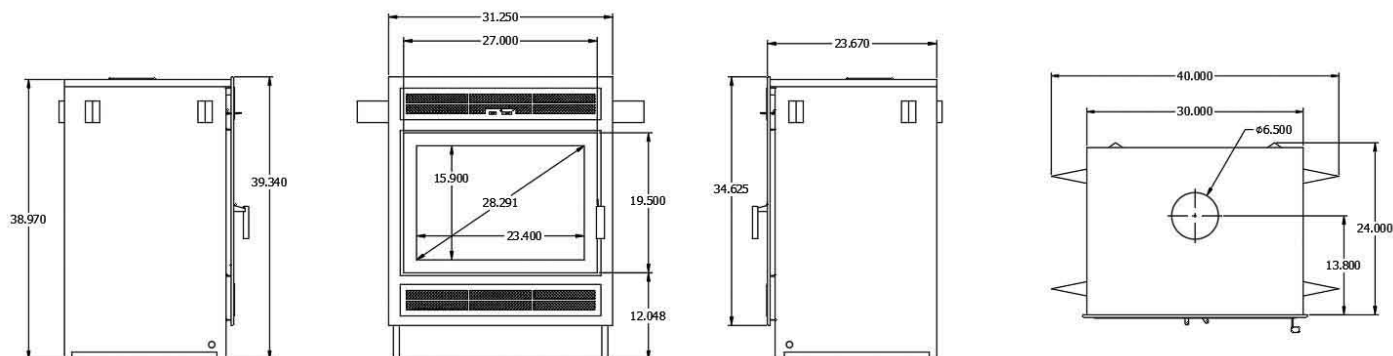

ELEGANCE® FOYER AU BOIS EPA

SPÉCIFICATIONS TECHNIQUES ELEGANCE® 40

	BTU		CHAMBRE À COMBUSTION		EFFICACITÉ			CHEMINÉE		
	Bois de corde	EPA	Pieds²	Longueur des bûches	g / hr	Optimal %	LHV	Type	Diamètre	Marques
Sans louveres	90,000	29,274	3,2	23	1,47g	75%	71,9%	Classe A	6 pouces	Toutes
Avec louveres	90,000	29,274	3,2	23	1,47g	75%	71,9%	Classe A	6 pouces	Toutes

	VITRE			DIMENSIONS			VENTILATION INCLUSE	
	Type	Dimensions	Surface en po ca	Hauteur	Profondeur	Largeur	Type	PCM
Sans louveres	Ceramique	23,4" X 15,9"	372	39,3"	24"	40"	Vitesse variable	130
Avec louveres	Ceramique	23,4" X 15,9"	372	39,3"	24"	40"	Vitesse variable	130

Approuvé pour le Canada et les États-Unis