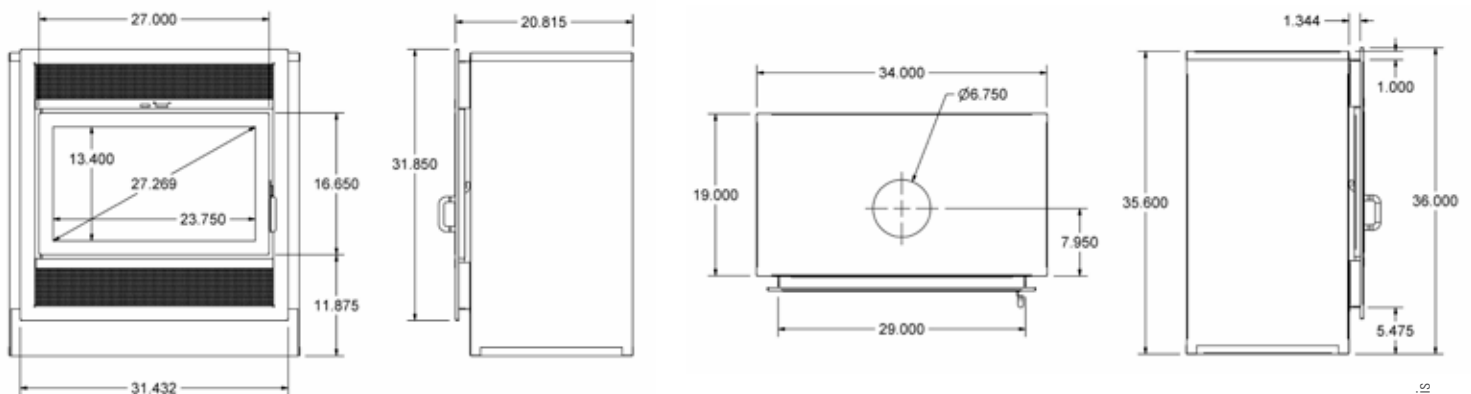

BTU		CHAMBRE À COMBUSTION		EFFICACITÉ			CHEMINÉE		
	Bois de corde	EPA	Pieds²	Longueur des bûches	g / hr	Optimal %	LHV	Type	Diamètre	Marques
Sans louveres	75,000	25,944	2.4	24	1,77g	75%	72.6%	Classe A	6 pouces	Toutes
Avec louveres	75,000	25,944	2.4	24	1,77g	75%	72.6%	Classe A	6 pouces	Toutes

	VITRE			DIMENSIONS			VENTILATION EN OPTION	
	Type	Dimensions	Surface en po ca	Hauteur	Profondeur	Largeur	Type	PCM
Sans louveres	Ceramique	23,75" X 13,4"	318	35.6"	21"	34"	Vitesse variable	130
Avec louveres	Ceramique	23,75" X 13,4"	318	35.6"	21"	34"	Vitesse variable	130

Approuvé pour le Canada et les États-Unis