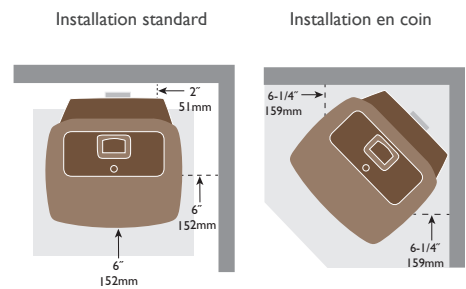

Série Absolute Spécifications et dégagements

Absolute43

Poêle aux granules

BTU/heure²	15,800-45,300
Efficacité³	78%
Émissions	1.8 g/heure
Capacité de chauffage⁴...	2,400 pi. Carrés
Capacité de la trémie ...	52lb
Type de combustible.....	Granules ou mélange 50/50 de granules et maïs
Taux de rendeme	5lb/heure max
Taille de l'évacuation.....	3"