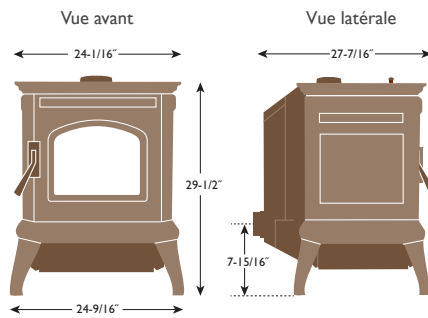

Série Absolute Spécifications et dégagements

Absolute43

Poêle aux granules

BTU/heure²	15,800-45,300
Efficacité³	78%
Émissions	1.8 g/heure
Capacité de chauffage⁴...	2,400 pi. Carrés
Capacité de la trémie ...	52lb
Type de combustible.....	Granules ou mélange 50/50 de granules et maïs
Taux de rendeme	5lb/heure max
Taille de l'évacuation.....	3"