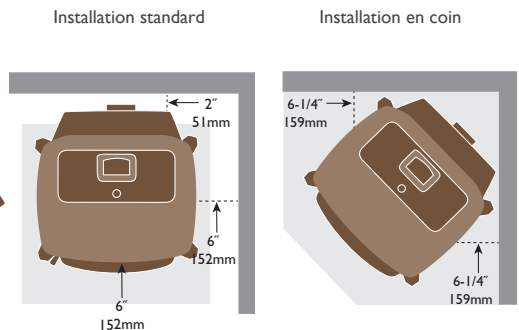

Absolute43

Poêle aux granules

BTU/heure²	14,100 – 61,800
Efficacité³	83.2%
Émissions	1.4 g/heure
Capacité de chauffage⁴...	3,400 pi. Carrés
Capacité de la trémie ...	72lb
Type de combustible.....	Granules ou mélange 50/50 de granules et maïs
Taux de rendeme	8lb/heure
Taille de l'évacuation.....	3"