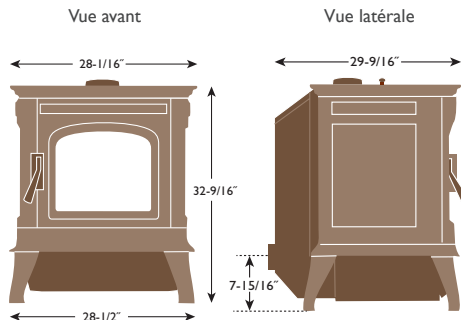

Absolute43

Poêle aux granules

BTU/heure²	14,100 – 61,800
Efficacité³	83.2%
Émissions	1.4 g/heure
Capacité de chauffage⁴...	3,400 pi. Carrés
Capacité de la trémie ...	72lb
Type de combustible.....	Granules ou mélange 50/50 de granules et maïs
Taux de rendeme	8lb/heure
Taille de l'évacuation.....	3"