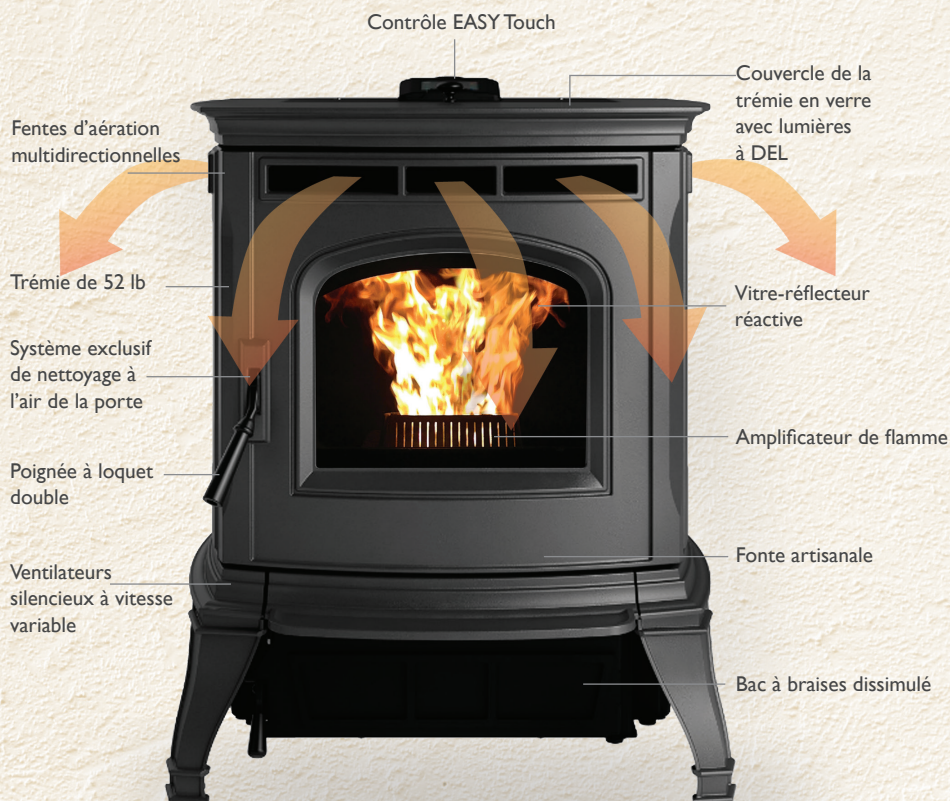

Couverture: Absolute63 peint noir mat
Gauche: Absolute43 peint noir mat
Droite: Absolute43 ien porcelaine fini brun majolique

Contrôle EASY Touch

Le contrôle EASY Touch d'Harman est le système de contrôle le plus avancé jamais créé – il facilite grandement le chauffage de votre maison :

Caractéristiques

- Contrôle EASY Touch pour un fonctionnement intelligent
- Le plus discret poêle aux granules avec un mode silencieux
- Un flux d'air multidirectionnel qui procure une chaleur totale
- Couvercle de trémie teinté avec lumières à DEL pour voir facilement le niveau de combustible
- Vitre réflecteur réactive qui ajoute de l'élégance même en l'absence de flammes
- Facilité d'installation avec l'évacuation direct vent