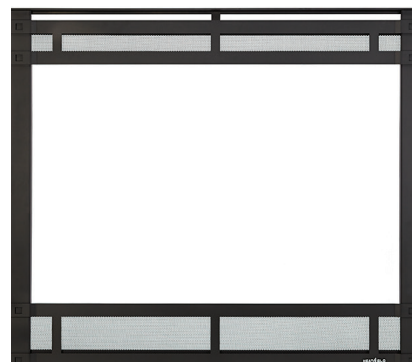

COLLECTION X : Les foyers de la collection X diffusent plus de chaleur et comportent des bûches texturées, des braises à éclairage DEL attrayantes et bien d'autres atouts..

CARACTÉRISTIQUES	SL-3X	SL-5	SL-5X	SL-7	SL-7X	SL-9	SL-9X
Largeur du foyer	28 po	32 po	32 po	36 po	36 po	42 po	42 po
Pour les pièces	Petites	Petites à moyennes	Petites à moyennes	Moyennes à grandes	Moyennes à grandes	Moyennes à grandes	Moyennes à grandes
BTU/h	11,500-21,000	14,900-21,000	14,500-27,500	17,500-25,000	17,500-30,500	23,500-30,000	18,000-35,000
Revêtement intérieur en brique Stratford	Comprises (quatre parois)	En option (trois parois)	Comprises (quatre parois)	En option (trois parois)	Comprises (quatre parois)	En option (trois parois)	Comprises (quatre parois)
Revêtement intérieur en verre noir résistant à la décoloration	En option	En option	En option	En option	En option	En option	En option
Trousse de ventilation	Comprise	En option	Comprise	En option	Comprise	En option	Comprise
Télécommande	Comprise	En option	Comprise	En option	Comprise	En option	Comprise
Interrupteur mural	En option	En option	En option	En option	En option	En option	En option
Bûches	Cinq bûches texturées	Cinq bûches ordinaires	Cinq bûches texturées	Cinq bûches ordinaires	Cinq bûches texturées	Cinq bûches ordinaires	Cinq bûches texturées
Braises	Éclairage DEL	Éclairage incandescent	Éclairage DEL	Éclairage incandescent	Éclairage DEL	Éclairage incandescent	Éclairage DEL
Verre	Céramique	Trepé	Céramique	Trepé	Céramique	Trepé	Céramique
Système d'allumage	IntelliFire ^{HD} Plus	IntelliFire ^{HD}	IntelliFire ^{HD} Plus	IntelliFire ^{HD}	IntelliFire ^{HD} Plus	IntelliFire ^{HD}	IntelliFire ^{HD} Plus
Débit de flamme	50 %	30 %	50 %	30 %	50 %	30 %	50 %

SÉLECTION DE FAÇADES

CHÂTEAU FORGE

Compatible avec les modèles SL-5/5X, SL-7/7X et SL-9/9X. Faite à la main en acier martelé.

CHÂTEAU

Compatible avec tous les modèles. Offerte en couleur noire, bronze nouveau ou graphite.