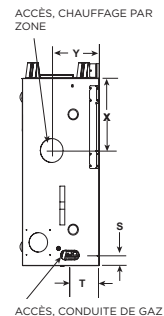

VUE DE GAUCHE