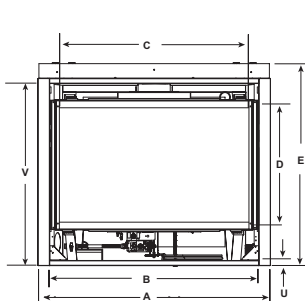

SPÉCIFICATIONS DES APPAREILS SLIMLINE

MODÈLE	LARGEUR DE LA FAÇADE		LARGEUR À L'ARRIÈRE		HAUTEUR		PROFONDEUR		DIMENSIONS DE LA VITRE	BTU/H (GAZ NATUREL)
	RÉELLE	CADRAGE	RÉELLE	CADRAGE	RÉELLE	CADRAGE	RÉELLE	CADRAGE		
SL-3X	33 [838]	34 [864]	22-3/4 [578]	34 [864]	32-3/8 [822]	32-3/4 [832]	16-1/4 [413]	16-1/4 [413]	24-1/8 X 16 [613 x 406]	11,500-21,000
SL-5/5X	36 [913]	37 [940]	25-3/4 [653]	37 [940]	34-3/8 [873]	34-3/4 [882]	16-5/16 [415]	16-1/4 [413]	27-3/16 X 18-1/16 [691 x 459]	14,900-21,000 (5) 14,500-27,500 (5X)
SL-7/7X	41 [1041]	42 [1067]	30-3/4 [781]	42 [1067]	37-7/8 [962]	38-1/4 [972]	16-5/16 [415]	16-1/4 [413]	32-1/16 X 21-1/2 [814 x 546]	17,500-25,000 (7) 17,500-30,500 (7X)
SL-9/9X	48 [1218]	49 [1245]	37-3/4 [959]	49 [1245]	41-7/8 [1063]	40-1/4 [1022]	16-5/16 [415]	16-1/4 [413]	39-1/16 X 23-9/16 [992 x 599]	23,500-30,000 (9) 18,000-35,000 (9X)

VUE DE FACE