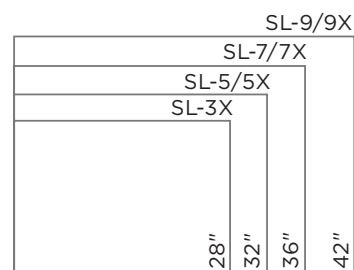

UN FORMAT ADAPTÉ À L'ESPACE

Choisissez un modèle de 28 po, 32 po, 36 po ou 42 po en fonction de la chaleur produite, des dimensions de la pièce et de l'aération intérieure.

CHOISISSEZ VOTRE MODÈLE

MODÈLES SL : La parfaite combinaison de flammes, de rougeoiement et de bûches.