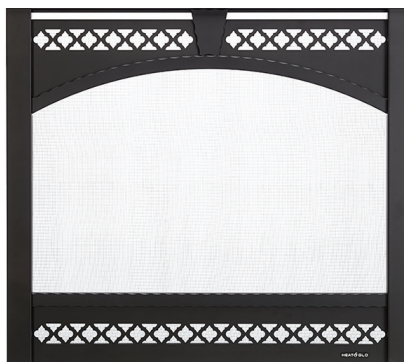

COLLECTION X : Les foyers de la collection X diffusent plus de chaleur et comportent des bûches texturées, des braises à éclairage DEL attrayantes et bien d'autres atouts..

CARACTÉRISTIQUES	SL-3X	SL-5	SL-5X	SL-7	SL-7X	SL-9	SL-9X
Largeur du foyer	28 po	32 po	32 po	36 po	36 po	42 po	42 po
Pour les pièces	Petites	Petites à moyennes	Petites à moyennes	Moyennes à grandes	Moyennes à grandes	Moyennes à grandes	Moyennes à grandes
BTU/h	11,500-21,000	14,900-21,000	14,500-27,500	17,500-25,000	17,500-30,500	23,500-30,000	18,000-35,000
Revêtement intérieur en brique Stratford	Comprises (quatre parois)	En option (trois parois)	Comprises (quatre parois)	En option (trois parois)	Comprises (quatre parois)	En option (trois parois)	Comprises (quatre parois)
Revêtement intérieur en verre noir résistant à la décoloration	En option	En option	En option	En option	En option	En option	En option
Trousse de ventilation	Comprise	En option	Comprise	En option	Comprise	En option	Comprise
Télécommande	Comprise	En option	Comprise	En option	Comprise	En option	Comprise
Interrupteur mural	En option	En option	En option	En option	En option	En option	En option
Bûches	Cinq bûches texturées	Cinq bûches ordinaires	Cinq bûches texturées	Cinq bûches ordinaires	Cinq bûches texturées	Cinq bûches ordinaires	Cinq bûches texturées
Braises	Éclairage DEL	Éclairage incandescent	Éclairage DEL	Éclairage incandescent	Éclairage DEL	Éclairage incandescent	Éclairage DEL
Verre	Céramique	Trepé	Céramique	Trepé	Céramique	Trepé	Céramique
Système d'allumage	IntelliFire ^{HD} Plus	IntelliFire ^{HD}	IntelliFire ^{HD} Plus	IntelliFire ^{HD}	IntelliFire ^{HD} Plus	IntelliFire ^{HD}	IntelliFire ^{HD} Plus
Débit de flamme	50 %	30 %	50 %	30 %	50 %	30 %	50 %

SÉLECTION DE FAÇADES

CHÂTEAU FORGE

Compatible avec les modèles SL-5/5X, SL-7/7X et SL-9/9X. Faite à la main en acier martelé.

CHÂTEAU

Compatible avec tous les modèles. Offerte en couleur noire, bronze nouveau ou graphite.