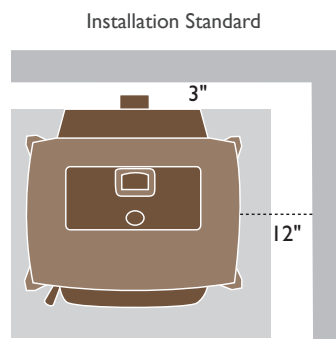

Dégagements aux matériaux combustibles

Protection plancher standard	
Standard.....	36"x 29"
Coin	36"x 36"⁵

Protection plancher
36" x 29" minimum