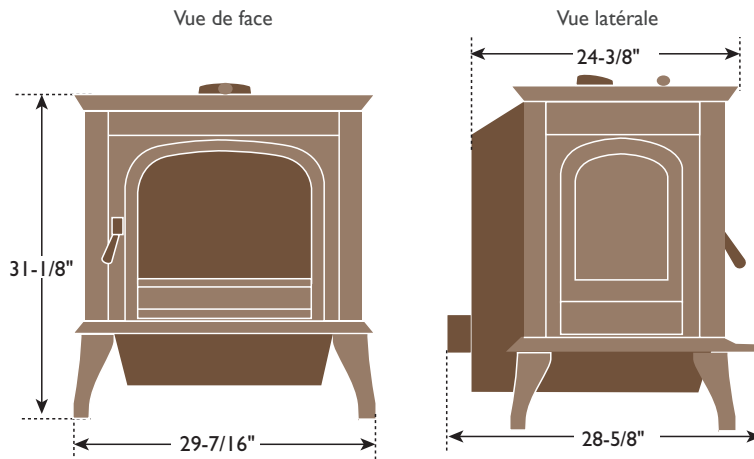

Technologies clés

Plus de 30 années d'excellence en ingénierie et en performance de chauffage se reflètent dans ces technologies exclusives.

Le contrôle EASY Touch d'Harman, grâce à sa facilité d'utilisation est un contrôle à écran tactile de pointe qui permet l'opération sur écran de l'appareil et donne accès à des menus d'options tels que la programmation, les diagnostics, les avis d'entretien et les jauges à combustible, vous donnant le contrôle total de votre poêle.

Technologie PelletPro™ Ce système breveté permet de brûler toute qualité de granules avec une chaleur et une efficacité maximales. Un système d'alimentation par le bas permet de brûler entièrement chaque granule et offre une chaleur pendant 24 heures.

Contrôle de la température ESP La série Absolute utilise un système avancé de détection de la température (ESP) afin de fournir un contrôle précis de la chaleur produite. L'ESP recueille constamment des données sur la température émise et ajuste la sortie de chaleur en conséquence pour maintenir la température à 1 degré près.

Spécifications

BTU/heure².....	11,000 - 48,000	
Efficacité³.....	77.53 LHV 72.51 HHV	
Émissions.....	1.75 g/hr	
Capacité de chauffage⁴.....	900-2,300 pi carré	
Capacité de la trémie....	65lb	
Type de combustible.....	Pellet	
Taux de rendement.....	1.8-5.4 lb/hr	
Taille de l'évacuation	3"