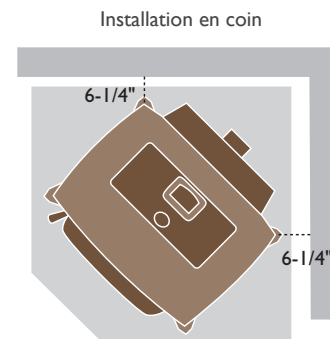

Protection plancher en coin
36" x 36" minimum

VOTRE DÉTAILLANT HARMAN EST:

HARMAN®

TÉLÉPHONE: 800-664-3119
WWW.HARMANSTOVES.COM

facebook.com/HarmanStoves
 twitter.com/HarmanStoves
 youtube.com/HarmanStoves

HAR-1712U-1216

GARANTIE LIMITÉE À VIE⁶

En tant que plus puissant de l'industrie, Harman offre une garantie limitée à vie sur la plupart des plus importants composants : la chambre de combustion et l'échangeur de chaleur.