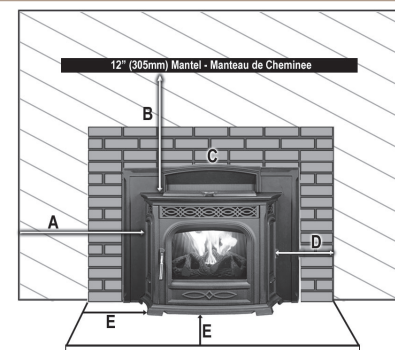

VOTRE DÉTAILLANT HARMAN EST:

HARMAN®
SANS COMPROMIS. PEU IMPORTE LE PRIX

TÉLÉPHONE: 800-664-3119
WWW.HARMANSTOVES.COM

facebook.com/HarmanStoves
twitter.com/HarmanStoves
youtube.com/HarmanStoves

LIMITED LIFETIME WARRANTY²

En tant que plus puissant de l'industrie, Harman offre une garantie limitée à vie sur la plupart des plus importants composants: la chambre de combustion et l'échangeur de chaleur.

HAR-1112U-0714