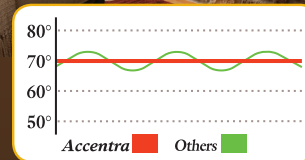

Scannez avec votre téléphone intelligent pour en apprendre plus au sujet du système PelletPro ou visitez HarmanStoves.com.

Contrôle de la température ESP

Les encastrables aux granules Harman sont dotés d'un système avancé de détection de la température (ESP) afin de fournir un contrôle précis de la chaleur produite. L'ESP recueille constamment des données sur la température émise par l'encestrable et ajuste la sortie de chaleur en conséquence pour maintenir la température à 1 degré près.

L'Accentra 52i montré en fini porcelaine brun majolique.

L'Accentra 52i montré en noir avec ensemble de bûches en céramique

CARACTÉRISTIQUES ET OPTIONS

Des caractéristiques uniques qui vous offrent commodité, sécurité et style. Vous n'avez qu'à remplir la trémie, régler la température souhaitée et relaxer.

Caractéristiques

- 52 000 BTU — chauffe de 900 à 2 600 pieds carrés¹
- Capacité du trémie d'alimentation jusqu'à 64,5 lb
- Efficacité de 85%
- Allumage automatique et contrôle de la température
- Système exclusif de balayage à l'air de la porte
- Ventilateur double 134 CFM
- Vitre réflecteur
- Panier à braises dissimulé

Options

- Choix de noir ou de fini porcelaine brun majolique
- Ensemble de bûches en céramique
- Ensemble d'évacuation de l'air vers l'extérieur
- Tuyau de ventilation 3"
- Installation sans dégagement
- Ensemble de rail pour l'entretien