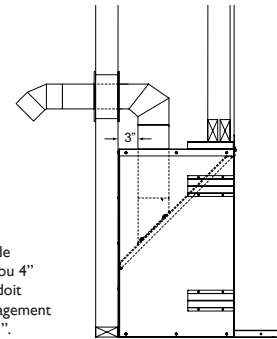

Vue de côté sans dégagement

Lorsqu'un tuyau de ventilation de 3" ou 4" PL est utilisé, on doit retrouver un dégagement au carburant de 3".

Dégagement des carburants

A	B	C	D	E
Unité à mur latéral	Dessus de l'unité au manteau	Contour en fonte à la bordure 3/4"	Contour en fonte à la bordure 3/4"	Protection du plancher: protection contre les étincelles et les braises seulement, coefficient R non requis
12"	12"	0"	6"	6" (de la vitre)