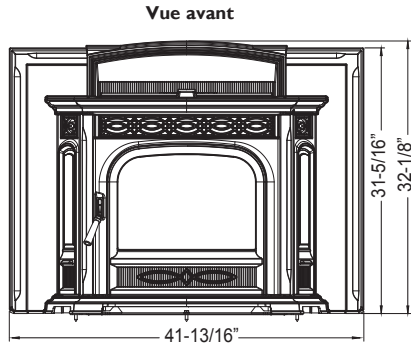

SPÉCIFICATIONS

POÊLE ENCAS-TRABLE AUX GRANULES ACCENTRA 52i	BTU/hre	Capacité de chauffage¹	Capacité de la trémie	Efficacité	Type de carburant	Taille du ventilateur	Electricité	Poids	Hauteur	Largueur	Profondeur	Taille de l'évent	Taux d'alimentation carburant
	0 - 52 000	900 - 2 600 pi. carrés	Ouverture de foyer 20": 47.5 lb Ouverture de foyer 22": 58 lb Ouverture de foyer 24": 64.5 lb	85%	Granules de bois ou mélange 50/50 de maïs et granules	(2) 134 CFM	624 watts	450 lb avec contour	32-1/8"	41-13/16"	29-15/16"	4" PL tuyau ventilation standard 3" PL tuyau ventilation optionnel	1 lb/hre min. 6,05 lb/hr max.

Dimensions