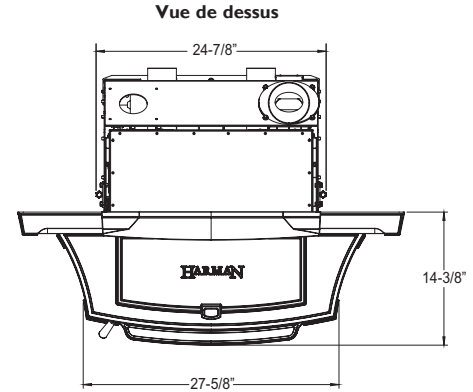

SPÉCIFICATIONS

POÊLE ENCAS-TRABLE AUX GRANULES ACCENTRA 52i	BTU/hre	Capacité de chauffage¹	Capacité de la trémie	Efficacité	Type de carburant	Taille du ventilateur	Electricité	Poids	Hauteur	Largueur	Profondeur	Taille de l'évent	Taux d'alimentation carburant
	0 - 52 000	900 - 2 600 pi. carrés	Ouverture de foyer 20": 47.5 lb Ouverture de foyer 22": 58 lb Ouverture de foyer 24": 64.5 lb	85%	Granules de bois ou mélange 50/50 de maïs et granules	(2) 134 CFM	624 watts	450 lb avec contour	32-1/8"	41-13/16"	29-15/16"	4" PL tuyau ventilation standard 3" PL tuyau ventilation optionnel	1 lb/hre min. 6,05 lb/hr max.

Dimensions