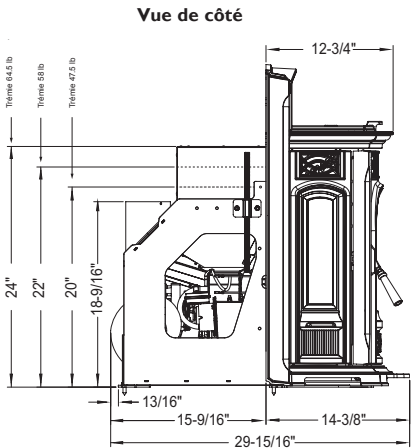

SPÉCIFICATIONS

POÊLE ENCAS-TRABLE AUX GRANULES ACCENTRA 52i	BTU/hre	Capacité de chauffage¹	Capacité de la trémie	Efficacité	Type de carburant	Taille du ventilateur	Electricité	Poids	Hauteur	Largueur	Profondeur	Taille de l'évent	Taux d'alimentation carburant
	0 - 52 000	900 - 2 600 pi. carrés	Ouverture de foyer 20": 47.5 lb Ouverture de foyer 22": 58 lb Ouverture de foyer 24": 64.5 lb	85%	Granules de bois ou mélange 50/50 de maïs et granules	(2) 134 CFM	624 watts	450 lb avec contour	32-1/8"	41-13/16"	29-15/16"	4" PL tuyau ventilation standard 3" PL tuyau ventilation optionnel	1 lb/hre min. 6,05 lb/hr max.

Dimensions